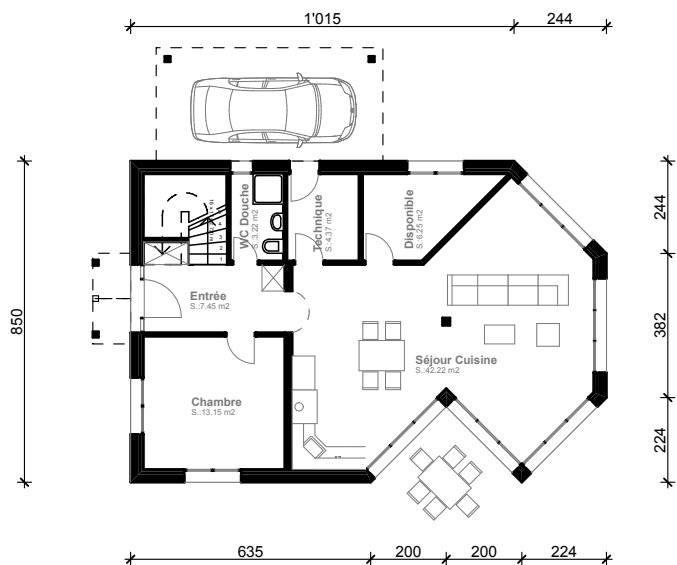

1:200

Rez de chaussée

Rez de chaussée

- 1 Grande chambre
- 1 Grande séjour cuisine
- 1 Disponible
- 1 Technique
- 1 WC douche

Etage

- 3 Grandes chambres
- 1 Salles de bains
- 1 Terrasse

Cube SIA 750 m³

Surface habitable 176 m²