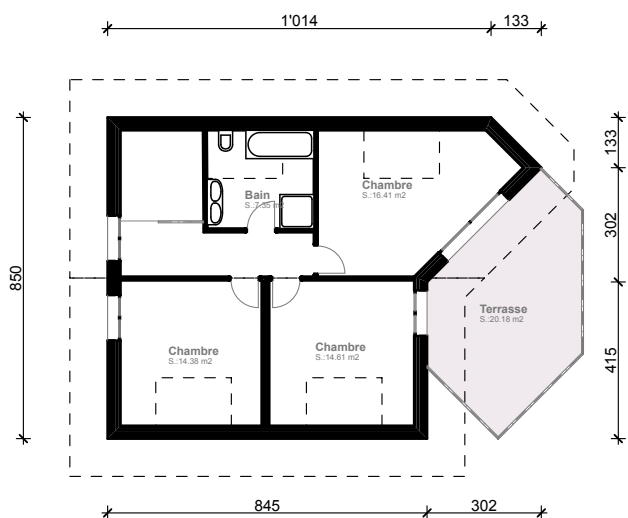

La Florentin

1:200

Etage 1er