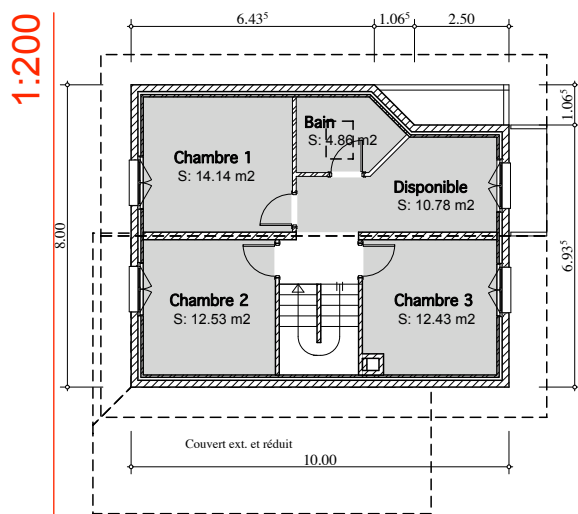

Rez de chaussée

Etage

Rez de chaussée

- Salon et cuisine ouverts ou fermés
- 1 WC avec lavabo
- 1 Réduit
- 1 Local technique, réduit
- Sortie sur pelouse depuis séjour cuisine

Etage

- 3 Grandes chambres
- 1 Salle de bain avec lavabo double et WC
- Disponible

Volume SIA 650 m³
Surface habitable 146.5 m²

Villa
5 Pièces

10

L'Agate

architecture & construction

Régie VOGEL sàrl

3979 Grône 027 458 21 10
vogeljean@netplus.ch
Vogel J.-Noël 079 628 22 34
www.regievogel.ch