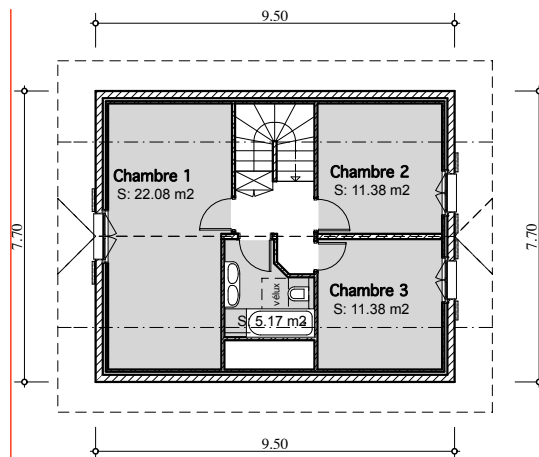

1:200

Rez de chaussée

1:200

Etage

## Rez de chaussée

- Salon et cuisine ouverts ou fermés
- 1 WC avec lavabo
- 1 Réduit
- 1 Local technique
- Sortie sur pelouse depuis séjour cuisine

## Etage

- 3 Grandes chambres
- 1 Salle de bains avec lavabo double et wc
- Mezzanine sur séjours

## Villa 4 1/2 Pièces

Volume SIA 550 m<sup>3</sup>  
Surface habitable 126 m<sup>2</sup>