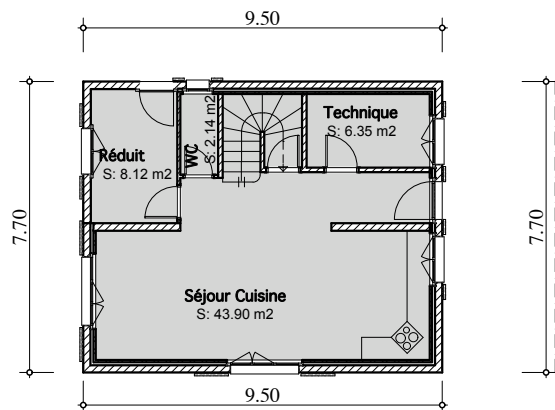

1:200

Rez de chaussée

1:200

Etage

## Rez de chaussée

- Salon et cuisine ouverts ou fermés
- 1 WC avec lavabo
- 1 Réduit
- 1 Local technique
- Sortie sur pelouse depuis séjour cuisine

## Etage

- 3 Grandes chambres
- 1 Salle de bains avec lavabo double et wc
- Mezzanine sur séjours

## Villa 4 1/2 Pièces

Volume SIA 550 m<sup>3</sup>  
Surface habitable 126 m<sup>2</sup>