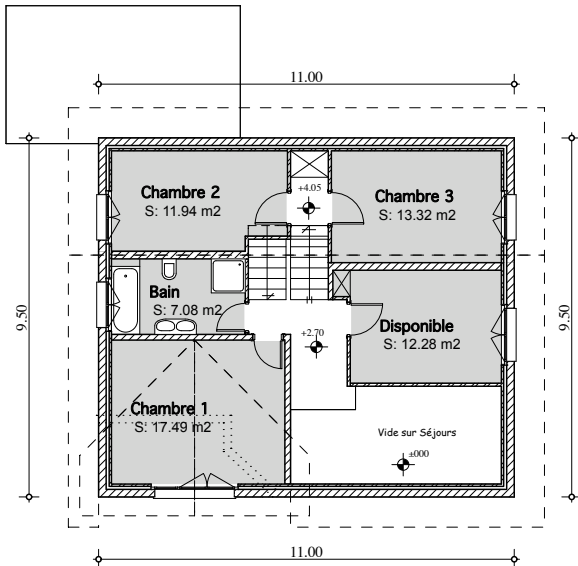

1:200

Etage

1:200

Rez de chaussée

## Rez de chaussée

Salon et cuisine ouverts ou fermés

1 WC avec lavabo

1 Garage 1 local ménagère

1 Local technique

Sortie sur pelouse depuis séjour cuisine

Charpente apparente dans le séjours

## Etage

4 Grandes chambres

1 Salle de bains avec

lavabo double et wc

Mezzanine sur séjour

Volume SIA 845 m<sup>3</sup>

Surface habitable 177 m<sup>2</sup>

Villa  
5 1/2 Pièces