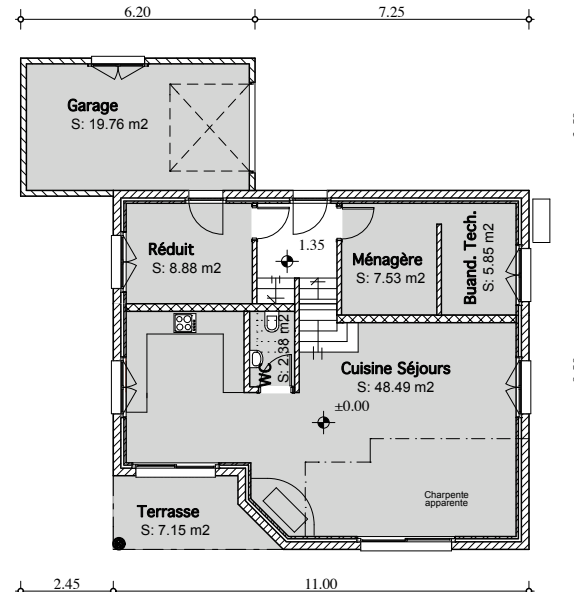

1:200

Etage

1:200

Rez de chaussée

## Rez de chaussée

Salon et cuisine ouverts ou fermés

1 WC avec lavabo

1 Garage 1 local ménagère

1 Local technique

Sortie sur pelouse depuis séjour cuisine

Charpente apparente dans le séjours

## Etage

4 Grandes chambres

1 Salle de bains avec

lavabo double et wc

Mezzanine sur séjour

Volume SIA 845 m<sup>3</sup>

Surface habitable 177 m<sup>2</sup>

Villa  
5 1/2 Pièces